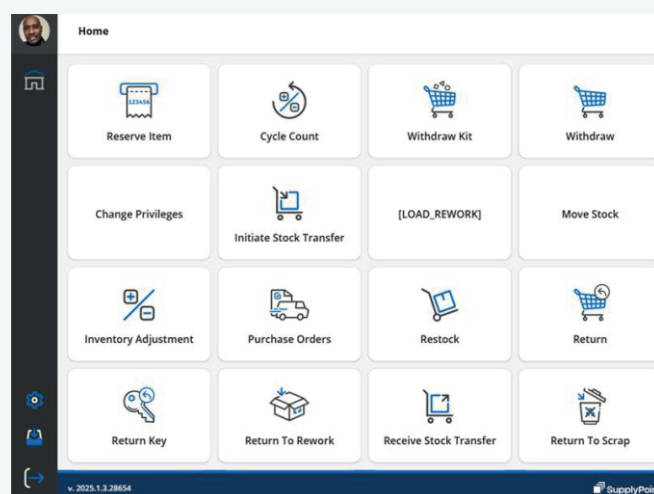

Toutes les solutions SupplyPoint incluent:

Gestion des terminaux

Laissez SupplyPoint vous assister à distance, avec un support technique à distance, des mises à jour de sécurité et des correctifs pour votre système d'exploitation.

VendTel

Le meilleur logiciel de gestion des stocks au monde

VendTel est un logiciel de distribution automatique et de gestion des stocks qui répond enfin aux besoins de votre entreprise.

Flexible, il offre un large éventail d'options de personnalisation pour s'adapter à votre façon de travailler.

Puissant, il couvre l'intégralité de votre activité avec toutes les fonctionnalités modernes que vous attendez.

Rapide, il permet aux utilisateurs et aux responsables de gagner un temps précieux.

WebSync

Votre "Distributeur automatique dans le Cloud" offre un accès à vos données 24/7/365, depuis n'importe où avec une connexion Internet.