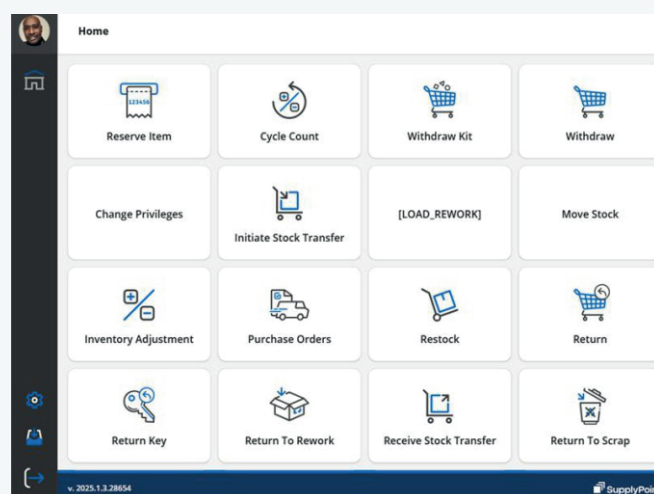

Tutte le soluzioni SupplyPoint includono:

Gestione degli endpoint

Lascia che SupplyPoint ti assista da remoto, con supporto tecnico remoto, aggiornamenti di sicurezza e patch del sistema operativo.

VendTel

Il miglior software di gestione dell'inventario al mondo

VendTel è un software per la distribuzione automatica e l'inventario che finalmente soddisfa le esigenze della tua attività.

È **flessibile**, con una vasta gamma di opzioni di personalizzazione per adattarsi al tuo modo di lavorare. È **potente** e copre l'intera attività con tutte le funzionalità moderne che hai sempre richiesto. Ed è **veloce**, facendo risparmiare tempo prezioso a utenti e amministratori.

WebSync

Il tuo 'Distributore automatico nel Cloud' fornisce accesso ai tuoi dati 24/7/365 da qualsiasi luogo con una connessione Internet.